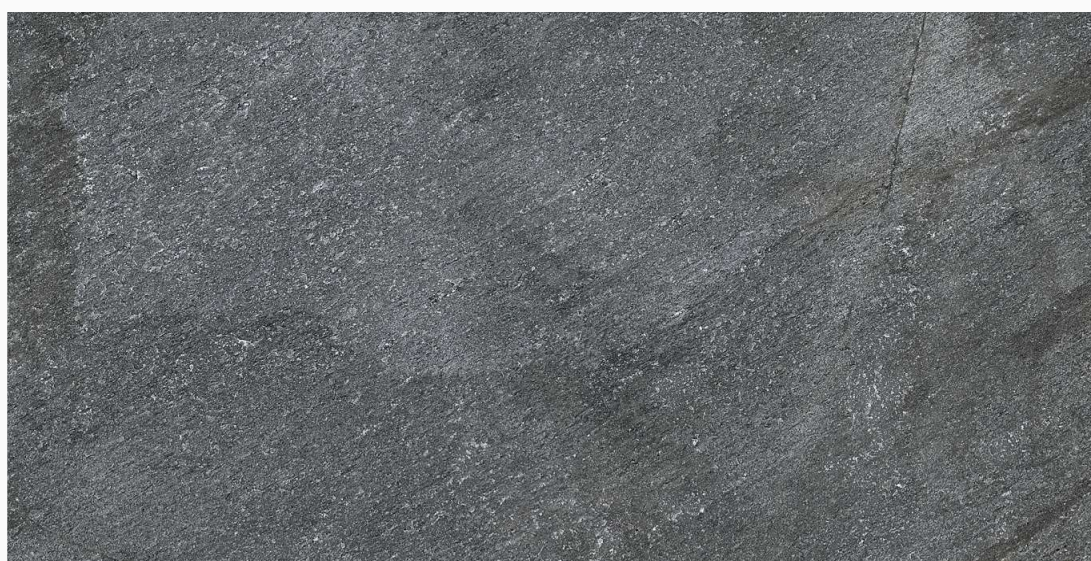

6983 クォーツストーン ブラック