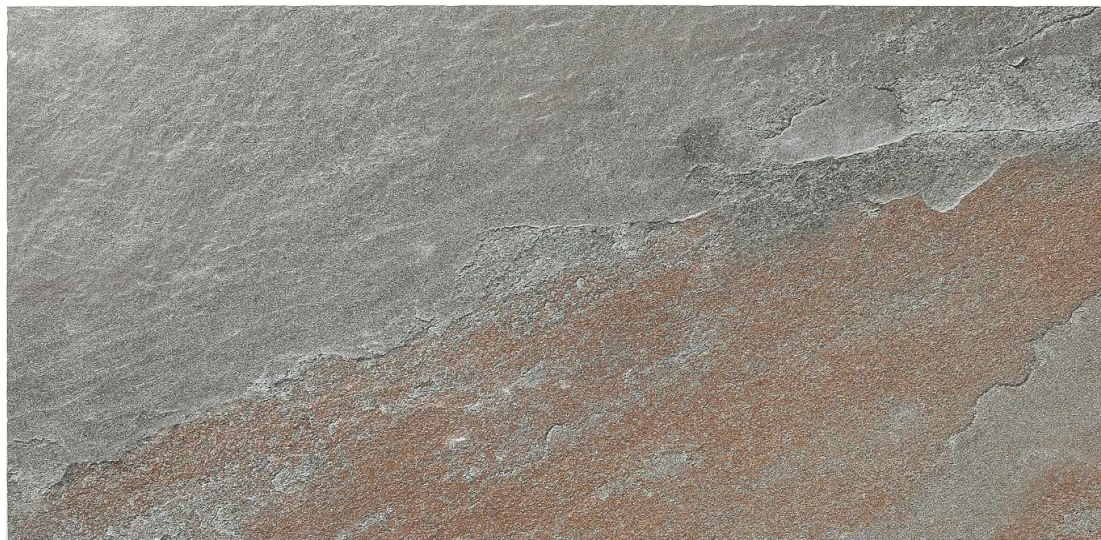

9108 ペンスレーティ アキバ