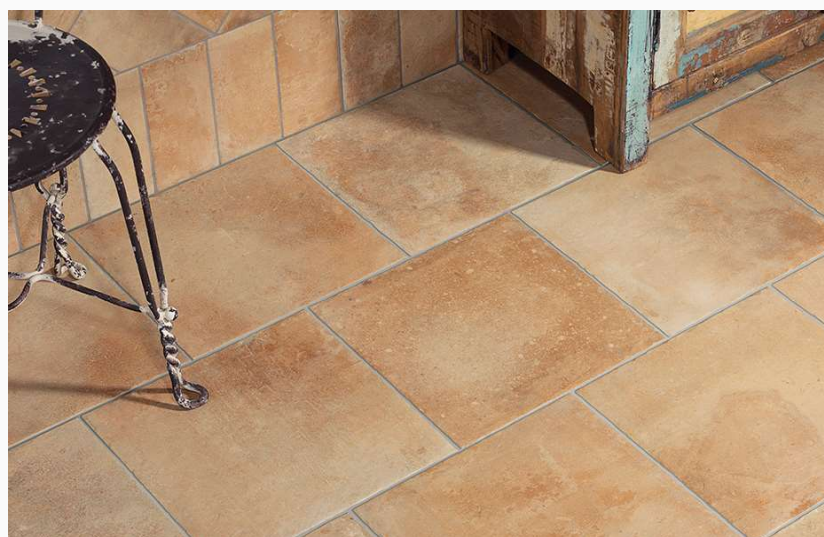

施工イメージ 床:イースト(7561)