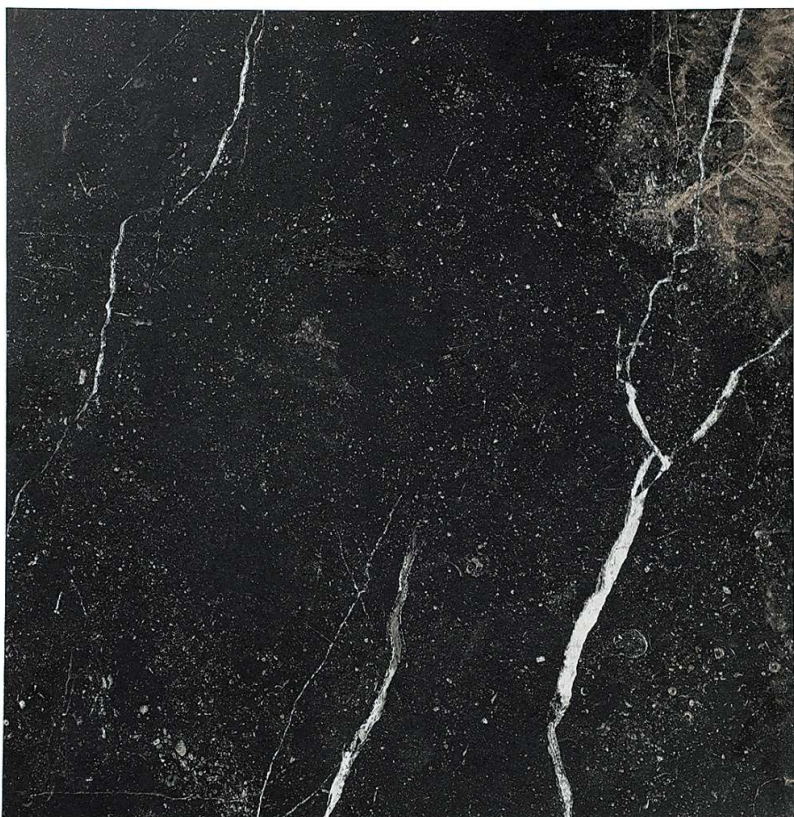

8925 コンタクト ヴォーク